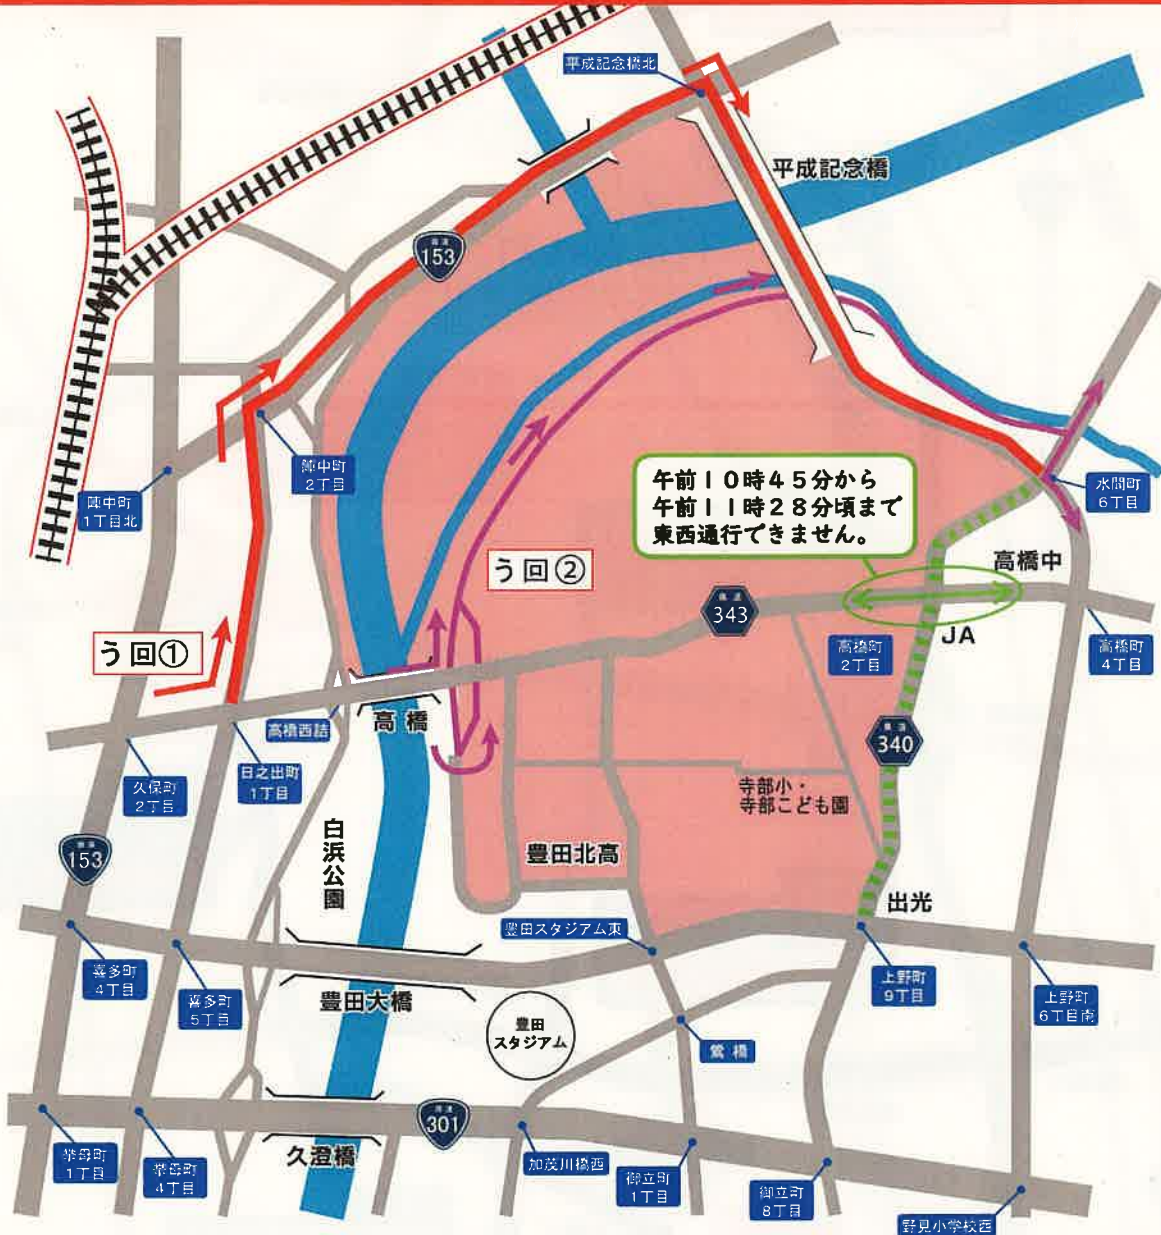

回覧

令和6年12月15日(日) 第43回豊田マラソン大会交通規制図(予定)

※安全確保等により多少時間が前後する場合がございます。

第43回豊田マラソン大会

令和6年12月15日(日)

う回路のご案内

午前10時45分から
午前11時28分頃まで
東西通行できません。

豊田マラソン大会のコース周辺にお住まいの皆さまにはご不便をおかけしております。コースとなります、上野町9丁目交差点から水間町6丁目交差点 ||||| にかけて、一時車両の交通規制を予定しております。《規制時間 午前10時45分 ~ 午前11時28分ごろ》
交通規制中は、高橋2丁目交差点及びコースとなる道路を横断することができませんので、この時間帯は、 区域にお住まいの皆さまは、渋滞緩和のため、『う回② 』をご案内をさせていただきます。なお、エリア外西側からの車両については『う回① 』をご利用ください。ご迷惑をお掛けいたしますが、ご協力をお願いいたします。